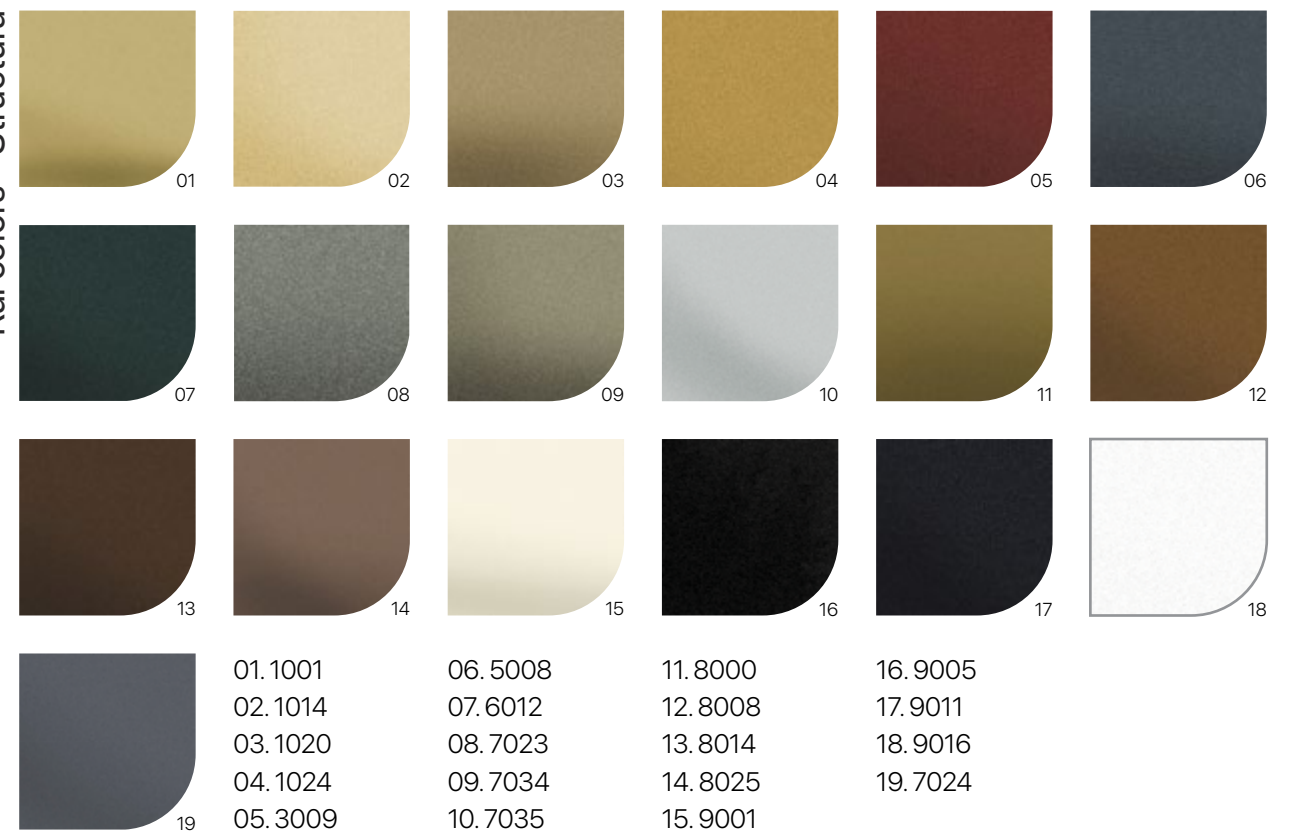

## Anodize colors

- 01. Brushed satin
- 02. Natural anodize
- 03. Black matte anodize
- 04. Bronze
- 05. Champagne anodize
- 06. Black brushed
- 07. Dark brown anodize

## Special colors

- 01. Yazd
- 02. Bohol
- 03. Tijuka
- 04. Mars
- 05. Ordos
- 06. Innoko
- 07. Noir 2300
- 08. Noir 2200
- 09. Blue 2700

## Ral colors

- 01. 1001
- 02. 1011
- 03. 1015
- 04. 1020
- 05. 1027
- 06. 3011
- 07. 5008
- 08. 6007
- 09. 7023
- 10. 7034
- 11. 7039
- 12. 8000
- 13. 8003
- 14. 8025
- 15. 8028
- 16. 9001
- 17. 9004
- 18. 9005
- 19. 9016
- 20. 9018

## Ral colors - Structura

- 01. 1001
- 02. 1014
- 03. 1020
- 04. 1024
- 05. 3009
- 06. 5008
- 07. 6012
- 08. 7023
- 09. 7034
- 10. 7035
- 11. 8000
- 12. 8008
- 13. 8014
- 14. 8025
- 15. 9001
- 16. 9005
- 17. 9011
- 18. 9016
- 19. 7024