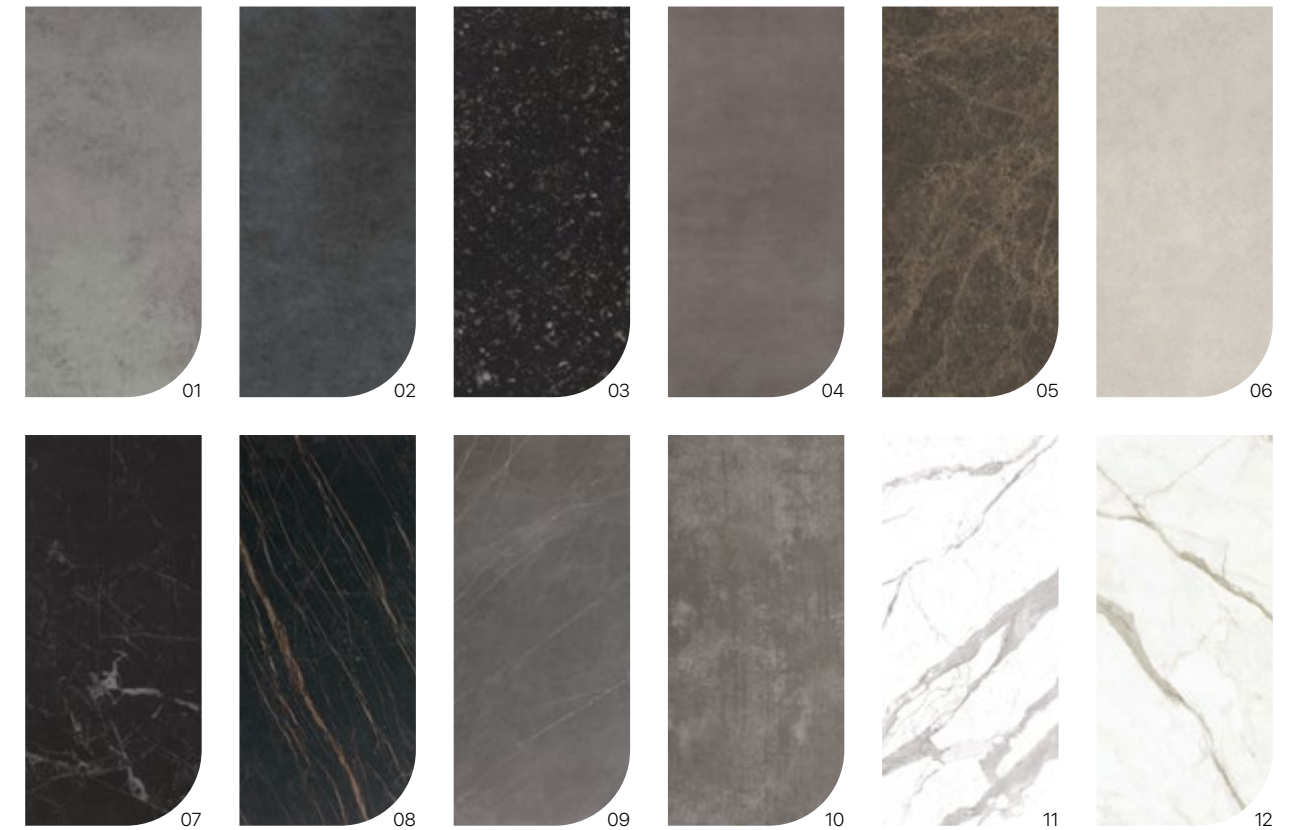

## Ral colors

- 01. 1001
- 02. 1011
- 03. 1015
- 04. 1020
- 05. 1027
- 06. 3011
- 07. 5008
- 08. 6007
- 09. 7023
- 10. 7034
- 11. 7039
- 12. 8000
- 13. 8003
- 14. 8025
- 15. 8028
- 16. 9001
- 17. 9004
- 18. 9005
- 19. 9016
- 20. 9018

## Ral colors - Structura

- 01. 1001
- 02. 1014
- 03. 1020
- 04. 1024
- 05. 3009
- 06. 5008
- 07. 6012
- 08. 7023
- 09. 7034
- 10. 7035
- 11. 8000
- 12. 8008
- 13. 8014
- 14. 8025
- 15. 9001
- 16. 9005
- 17. 9011
- 18. 9016
- 19. 7024

# Synthetic leather

- 01. Cavallo 6540
- 02. Staff 4611
- 03. Staff 5011
- 04. Cavallo 6850
- 05. Staff 7310
- 06. Cavallo 6550
- 07. Staff 7411
- 08. Orlando 2
- 09. Orlando 3
- 10. Orlando 5
- 11. Orlando 6
- 12. Rodeo 4365
- 13. Cavallo 6140
- 14. Staff 8114
- 15. Staff 8014

# Ceramics

- 01. Blend Grigio
- 02. Blend Nero
- 03. Blue Stone
- 04. Calce Anthracite
- 05. Emperador Lucidato
- 06. Fokos
- 07. Nero Greco
- 08. Noir Desir Lucidato
- 09. Pietra Grey
- 10. Kotan Grey
- 11. Bianco Statuario
- 12. Calacata Oro