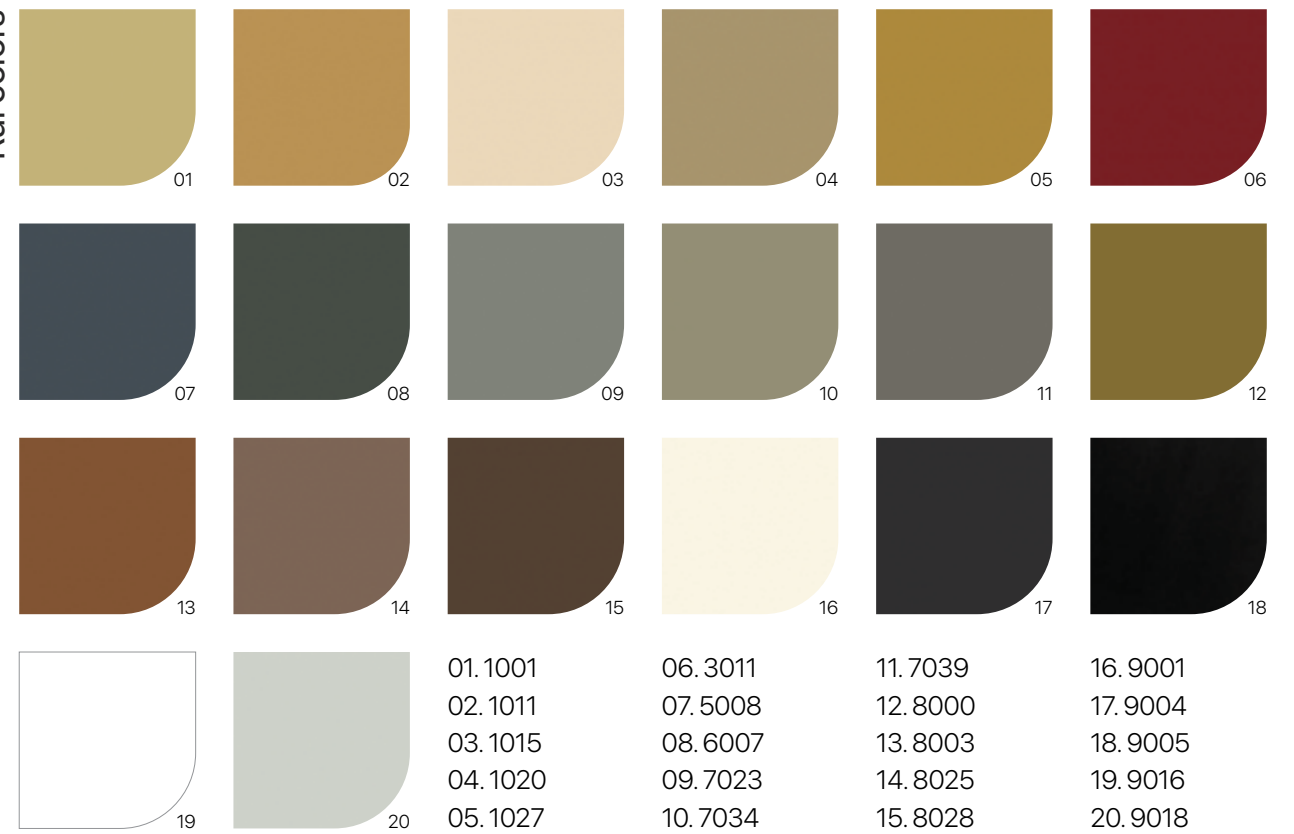

## Anodize colors

- 01. Brushed satin
- 02. Natural anodize
- 03. Black matte anodize
- 04. Bronze
- 05. Champagne anodize
- 06. Black brushed
- 07. Dark brown anodize

## Special colors

- 01. Yazd
- 02. Bohol
- 03. Tijuka
- 04. Mars
- 05. Ordos
- 06. Innoko
- 07. Noir 2300
- 08. Noir 2200
- 09. Blue 2700

## Ral colors

- 01. 1001
- 02. 1011
- 03. 1015
- 04. 1020
- 05. 1027
- 06. 3011
- 07. 5008
- 08. 6007
- 09. 7023
- 10. 7034
- 11. 7039
- 12. 8000
- 13. 8003
- 14. 8025
- 15. 8028
- 16. 9001
- 17. 9004
- 18. 9005
- 19. 9016
- 20. 9018

## Ral colors - Structura

- 01. 1001
- 02. 1014
- 03. 1020
- 04. 1024
- 05. 3009
- 06. 5008
- 07. 6012
- 08. 7023
- 09. 7034
- 10. 7035
- 11. 8000
- 12. 8008
- 13. 8014
- 14. 8025
- 15. 9001
- 16. 9005
- 17. 9011
- 18. 9016
- 19. 7024